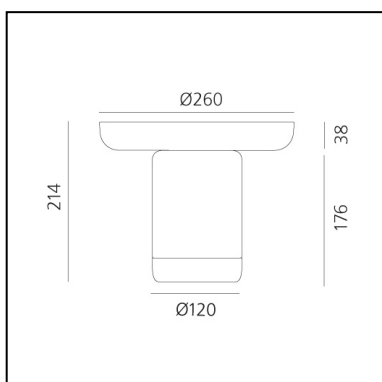

Bontà + Red Plate

Davide Oldani

Attila Veress

LUMINAIRE

- Watt: **2,4W**
- Flux Lumineux (lm): **242lm**
- CCT: **2700K**
- Efficiency: **72%**
- Efficacy: **100lm/W**
- CRI: **80**
- Dimmer Typology: **Slider Dimmer**

CODE PRODUIT: 0150140A

CARACTÉRISTIQUES

- Code Article : **0150140A**
- Couleur: **Red**
- Installation: **Table**
- Matériaux: **Glass, Tecnopolymer**
- Séries: **Design Collection**
- dessiné par: **Davide Oldani, Attila Veress**

DIMENSIONS

- Hauteur: **cm 21.4**
- Diamètre: **cm 26**