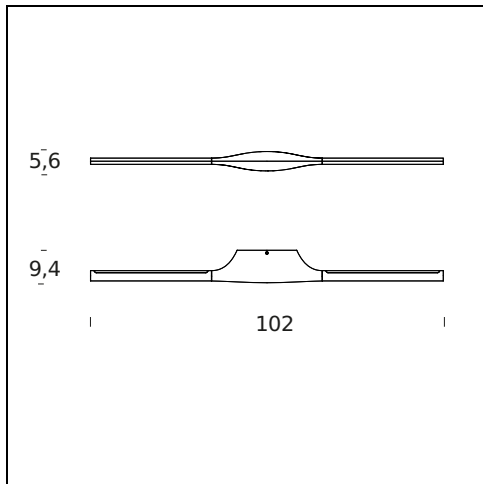

APEX

Karim Rashid, 2015

Apex est une applique qui se caractérise par une ligne fuselée et élégante, dont l'élément central rappelle la forme d'un oeil. La lampe s'affine vers ses extrémités comme pour s'évanouir dans son environnement, irradiant une lame de lumière intense et fonctionnelle. Apex peut être installée dans un sens horizontal ou vertical.

SPÉCIFICATIONS TECHNIQUES

Applique. Corps en aluminium moulé sous pression, brillant laqué en blanc et noir ou poli. Emission de lumière indirecte. Alimentateur électronique réglable inclus (1:10V).

NOM DU MODÈLE: Apex

CODE: 4311..

DIMENSIONS: 102 x 9,4 x 5,6 cm

MATERIALS: Aluminum

COULEURS

- Black - RAL Code: RAL 9005 Gloss
- Polished Aluminum
- White Gloss - RAL Code: RAL 9003 Gloss

AMPOULES: 2x7W LED (2700K, CRI>80, 900+900 Lm)