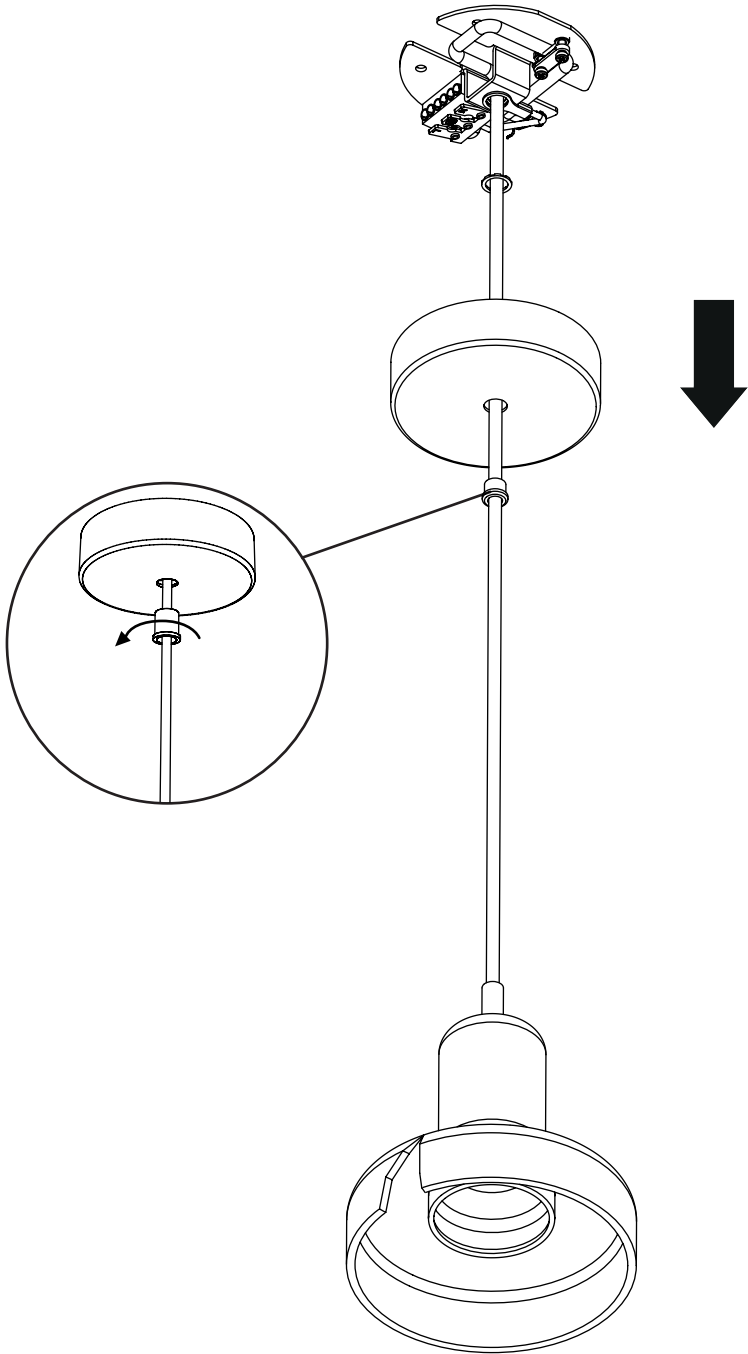

STABLIGHT

suspension

Arik Levy | 2015

DANESE

MILANO

- **DAL0027M12**
- **DAL0027M14**
- **DAL0027M80**
- **DAL0027N12**
- **DAL0027N14**
- **DAL0027N80**
- **DAL0027O12**
- **DAL0027O14**
- **DAL0027O80**

Fig. 1

Fig. 2

Fig. 3

Fig. 4

Fig. 5

Fig. 6

Fig. 7

Fig. 8

- **DAL0027L12**
- **DAL0027L14**
- **DAL0027L80**
- **DAL0027L90**