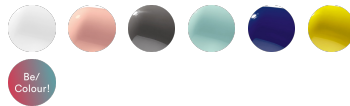

Binic, tavolo

by Ionna Vautrin

FOSCARINI

DESCRIPTION

Binic est le nom d'une petite ville de la côte bretonne. C'est précisément le monde marin et la Bretagne qui ont inspiré à la jeune designer française Ionna Vautrin cette petite et amusante lampe de table. Binic présente une forme ludique et colorée qui stimule l'imagination et suscite une sympathie immédiate. Le volume supérieur arrondi à la finition brillante repose sur une base conique satinée, projetant vers le bas une lumière intense, circonscrite et homogène. Avec une palette de 6 couleurs actuelles, les différentes versions de Binic s'adaptent à la personnalité de leur propriétaire et permettent de décorer différents espaces domestiques – bureau, chambre d'enfants ou d'adultes, coin personnel du living, etc. Binic est présenté dans un emballage ludique conçu par la designer. Un petit côté « take away » pour une lampe design coup de coeur!

MATÉRIAUX

ABS tenté dans la masse et polycarbonate

COULEURS

Anthracite, Blanc, Bleu, Jaune, Rose, Aquamarine, Be Colour! 01, Be Colour! 02, Be Colour! 03, Be Colour! 04, Be Colour! 05

Lampe de table à lumière directe. ABS teinté dans la masse, opaque pour la base avec ballast en métal à l'intérieur, partie supérieure en ABS teinté dans la masse, finition brillante avec à l'intérieur une parabole blanche et un diffuseur, tous deux en polycarbonate. Interrupteur on/off sur le câble transparent.

Binic

SCHÉMA ET ÉMISSION DE LUMIÈRE

MATÉRIAU

ABS teinté dans la masse et polycarbonate

COULEURS

ACCESSOIRES

Binic

SOURCE LUMINEUSE