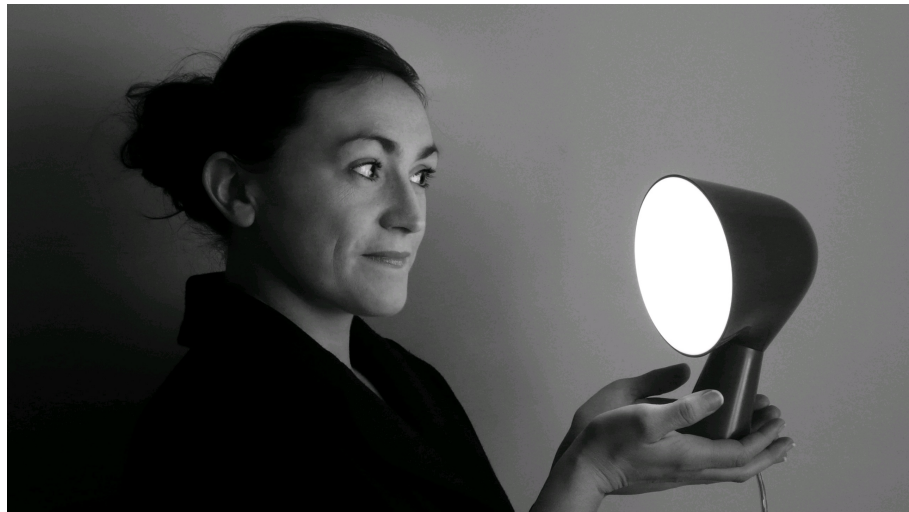

Binic, tavolo

Designer

FOSCARINI

IONNA VAUTRIN

Après une série de collaborations européenne et le « Grand Prix de la Création » qu'elle reçoit à Paris en 2011, elle monte sa propre agence avec l'ambition de dessiner des objets immédiats mais surprenants, caractérisés par la rencontre entre industrie et poésie.

C'est dans cette approche qu'elle crée pour Foscarini la lampe de table Binic, un petit phare domestique bienveillant, ainsi que la famille de lampes Chouchin caractérisées par des formes et des couleurs simples, familières et complémentaires.