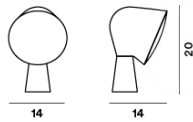

Lampe de table à lumière directe. ABS teinté dans la masse, opaque pour la base avec ballast en métal à l'intérieur, partie supérieure en ABS teinté dans la masse, finition brillante avec à l'intérieur une parabole blanche et un diffuseur, tous deux en polycarbonate. Interrupteur on/off sur le câble transparent.

Binic

SCHÉMA ET ÉMISSION DE LUMIÈRE

MATÉRIAU

ABS teinté dans la masse et polycarbonate