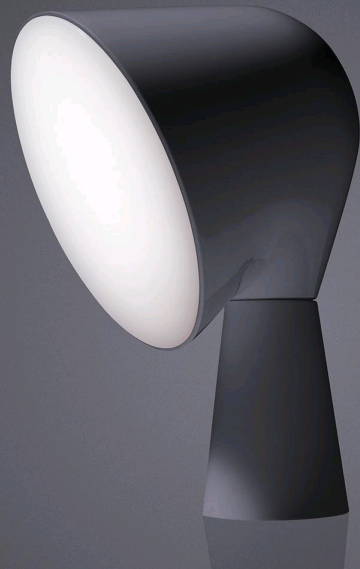

Binic, tavolo

by Ionna Vautrin

FOSCARINI

DESCRIPTION

Binic est le nom d'une petite ville de la côte bretonne. C'est précisément le monde marin et la Bretagne qui ont inspiré à la jeune designer française Ionna Vautrin cette petite et amusante lampe de table. Binic présente une forme ludique et colorée qui stimule l'imagination et suscite une sympathie immédiate. Le volume supérieur arrondi à la finition brillante repose sur une base conique satinée, projetant vers le bas une lumière intense, circonscrite et homogène. Avec une palette de 6 couleurs actuelles, les différentes versions de Binic s'adaptent à la personnalité de leur propriétaire et permettent de décorer différents espaces domestiques – bureau, chambre d'enfants ou d'adultes, coin personnel du living, etc. Binic est présenté dans un emballage ludique conçu par la designer. Un petit côté « take away » pour une lampe design coup de coeur!

MATÉRIAUX

ABS tenté dans la masse et polycarbonate

COULEURS

Anthracite, Blanc, Bleu, Jaune, Rose, Aquamarine, Be Colour! 01, Be Colour! 02, Be Colour! 03, Be Colour! 04, Be Colour! 05

Lampe de table à lumière directe. ABS teinté dans la masse, opaque pour la base avec ballast en métal à l'intérieur, partie supérieure en ABS teinté dans la masse, finition brillante avec à l'intérieur une parabole blanche et un diffuseur, tous deux en polycarbonate. Interrupteur on/off sur le câble transparent.

Binic

SCHÉMA ET ÉMISSION DE LUMIÈRE

MATÉRIAU

ABS teinté dans la masse et polycarbonate

COULEURS

ACCESSOIRES

Binic

SOURCE LUMINEUSE

C'est dans cette approche qu'elle crée pour Foscarini la lampe de table Binic, un petit phare domestique bienveillant, ainsi que la famille de lampes Chouchin caractérisées par des formes et des couleurs simples, familières et complémentaires.