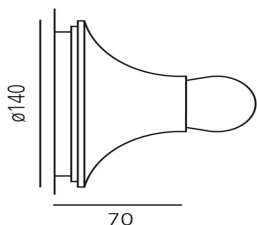

## LUMINAIRE

- Watt: **30W**
- Tension: **220V-240V**

## DIMENSIONS

- Largeur: **cm 7**
- Diamètre: **cm 14**