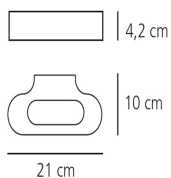

LUMINAIRE

- Watt: **20W**
- Tension: **220V-240V**
- Flux Lumineux (lm): **1344lm**
- CCT: **2700K**
- Efficiency: **80%**
- Efficacy: **67.19lm/W**
- CRI: **90**
- Dimmable Typology: **Push**

Remarques

Source incluse 21W, 3000K

DESCRIPTION

CODE PRODUIT: 0615W10A

CARACTÉRISTIQUES

- Code Article : **0615W10A**
- Couleur: **Blanc**
- Installation: **Applique**
- Matériaux: **Aluminium, methacrylate, polycarbonate**
- Séries: **Design Collection**
- Environnement: **Indoor**
- Type de projet: **Hospitalité, null**
- Emission: **Directe/indirecte**
- dessiné par: **Neil Poulton**

DIMENSIONS

- Longueur : **cm 21**
- Largeur: **cm 10**
- Hauteur: **cm 4.2**
- Test au fil incandescent: **750°C**

SOURCES INCLUES

- Catégorie: **Led**
- Nombre: **1**
- Watt: **20W**
- Température de Couleur (K): **2700K**
- CRI: **90**