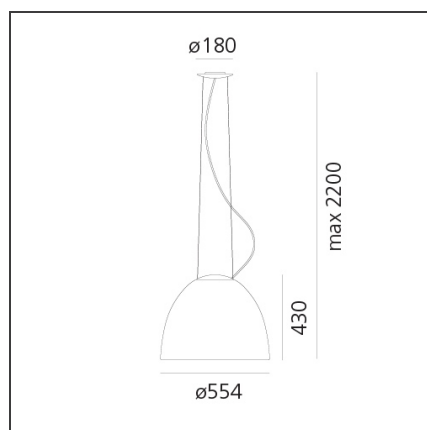

CARACTÉRISTIQUES

Code Article :	A243300APP	Matériaux:	Aluminium, methacrylate, glass
Couleur:	Gris Anthracite	Séries:	Design
Installation:	Suspension	Type de projet:	Hospitalité, Bureaux, Résidentiels
Environnement:	Indoor	Emission:	Directe/indirecte

DIMENSIONS

Hauteur:	cm 43	Test au fil incandescent:	650°C
Hauteur max. du plafond:	cm 220		

SOURCE INCLUSE

Catégorie:	LED	Température de Couleur (K):	2700K
Nombre:	1	Color Tolerance:	MacAdam 2SDCM
Watt:	37W	CRI:	90
Flux Lumineux (lm):	3747lm	Efficacy:	103lm/W
Typologie:	0	Service Life:	50000-L70
Class:	A		

LUMINAIRE

Power Supply:	Electronique Intégrée	Flux Lumineux (lm):	1882lm
Watt:	45W	CCT:	2700K
Tension:	220V-240V	Efficiency:	52%
		Efficacy:	41.82lm/W
		CRI:	90