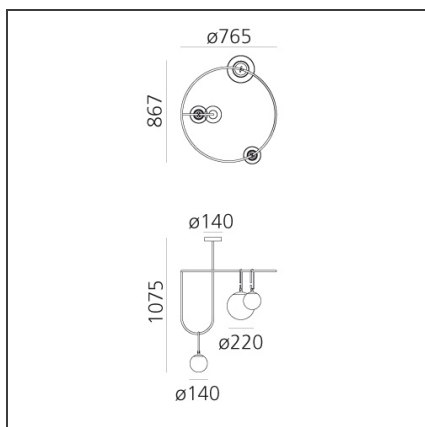

DESSINS TECHNIQUES

DESSINÉ PAR

Neri&Hu

DESCRIPTION

nh continues the study on the dynamic interaction of expertise, details, materials, form, and light that Neri&Hu are developing with Artemide. The selected materials represent a perfect combination of tradition and innovation, as well as the expression of responsible and sustainable design, also conveyed by the use of a lowconsumption retrofit LED source. Like all the projects designed by Neri&Hu, nh offers a reinterpretation of the Oriental culture and tradition with a constant contemporary approach. With surprising lightness and elementary movements nh creates a landscape of elements generating – either individually or combined with each other – a non-static balanced composition characterized by elegant colour and material matching.

CARACTÉRISTIQUES

Code Article :	1278010A	Matériaux:	Blown glass, brushed brass
Couleur:	Black/brass	Séries:	Design, 2019
Installation:	Suspension		Artemide Collection
Environnement:	Indoor		

DIMENSIONS

Longueur :	cm 76.5
Largeur:	cm 86.7
Hauteur:	cm 107.5
Diamètre de la base:	cm 14

LUMINAIRE

Watt:	2x5W + 1x15W	CCT:	3000K