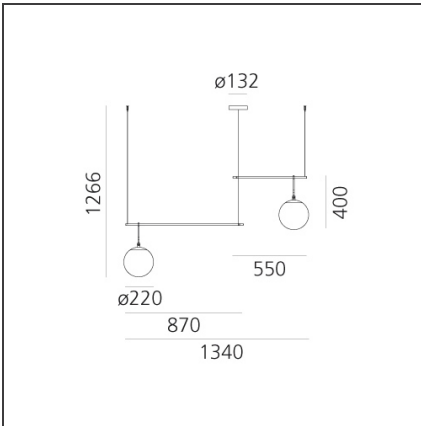

DESSINS TECHNIQUES

CARACTÉRISTIQUES

Code Article :	1282010A	Matériaux:	Blown glass, brushed brass
Couleur:	Black/brass	Séries:	Design, 2019 Artemide Collection
Installation:	Suspension		
Environnement:	Indoor		

DIMENSIONS

Longueur :	cm 134
Hauteur:	cm 126.6
Diamètre de la base:	cm 13.2

LUMINAIRE

Watt:	2x15W	CCT:	3000K
--------------	-------	-------------	-------

Remarques