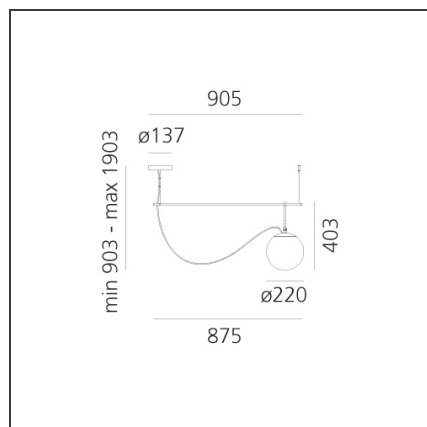

DESSINS TECHNIQUES

CARACTÉRISTIQUES

Code Article :	1275010A	Matériaux:	Blown glass, brushed brass
Couleur:	Black/brass	Séries:	Design, 2019
Installation:	Suspension		Artemide Collection
Environnement:	Indoor		

DIMENSIONS

Longueur :	cm 90.5	Longueur max. extension:	cm 90
Hauteur:	cm 40.3	Test au fil incandescent:	850
Diamètre de la base:	cm 13.7		
Hauteur max. du plafond:	cm 190		

SOURCES NON FOURNIES

Catégorie:	LED	Température de Couleur (K):	3000K
Nombre:	1		
Watt:	15W		
Typologie:	2		
Culot:	E27		

LUMINAIRE

Watt:	13.5W	Flux Lumineux (lm):	1142lm
Tension:	220-240V	CCT:	80K
		Efficiency:	75%
		Efficacy:	84.59lm/W
		CRI:	0

Remarques

The glass ball and brass rings can slide along the rod. The light intensity can only be adjusted with dimmable bulbs. Maximum bulb length 125mm. Maximum bulb diameter: 70mm.