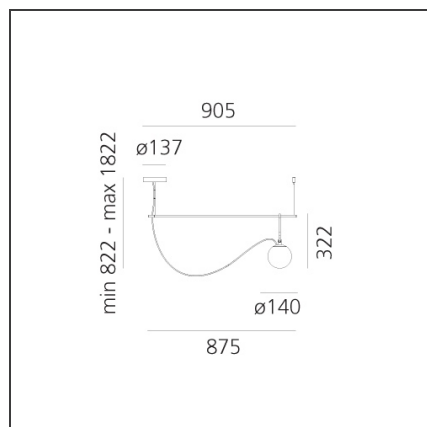

DESSINS TECHNIQUES

DESSINÉ PAR

Neri&Hu

DESCRIPTION

nh continues the study on the dynamic interaction of expertise, details, materials, form, and light that Neri&Hu are developing with Artemide. The selected materials represent a perfect combination of tradition and innovation, as well as the expression of responsible and sustainable design, also conveyed by the use of a lowconsumption retrofit LED source. Like all the projects designed by Neri&Hu, nh offers a reinterpretation of the Oriental culture and tradition with a constant contemporary approach. With surprising lightness and elementary movements nh creates a landscape of elements generating – either individually or combined with each other – a non-static balanced composition characterized by elegant colour and material matching.

CARACTÉRISTIQUES

Code Article :	1274010A	Matériaux:	Blown glass, brushed brass
Couleur:	Black/brass	Séries:	Design, 2019 Artemide Collection
Installation:	Suspension		
Environnement:	Indoor		

DIMENSIONS

Longueur :	cm 90.5	Longueur max. extension:	cm 90
Hauteur:	cm 32.2	Test au fil incandescent:	850
Diamètre de la base:	cm 13.7		
Hauteur max. du plafond:	cm 182		

SOURCES NON FOURNIES

Catégorie:	LED	Température de Couleur (K):	3000K
Nombre:	1		
Watt:	5W		
Typologie:	2		
Culot:	E14		

LUMINAIRE

Watt:	4W	Flux Lumineux (lm):	257lm
Tension:	220-240V	CCT:	3000K
		Efficiency:	80%
		Efficacy:	64.31lm/W
		CRI:	0

Remarques

The glass ball and brass rings can slide along the rod. The light intensity can only be adjusted with dimmable bulbs. Maximum bulb length 80mm. Maximum bulb diameter: 50mm.