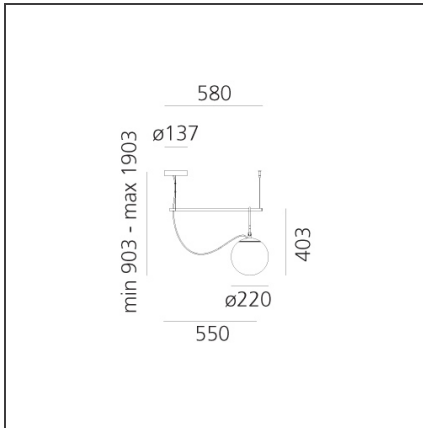

DESSINS TECHNIQUES

DESSINÉ PAR

Neri&Hu

DESCRIPTION

nh continues the study on the dynamic interaction of expertise, details, materials, form, and light that Neri&Hu are developing with Artemide. The selected materials represent a perfect combination of tradition and innovation, as well as the expression of responsible and sustainable design, also conveyed by the use of a lowconsumption retrofit LED source. Like all the projects designed by Neri&Hu, nh offers a reinterpretation of the Oriental culture and tradition with a constant contemporary approach. With surprising lightness and elementary movements nh creates a landscape of elements generating – either individually or combined with each other – a non-static balanced composition characterized by elegant colour and material matching.

CARACTÉRISTIQUES

Code Article :	1273010A	Matériaux:	Blown glass, brushed brass
Couleur:	Black/brass	Séries:	Design, 2019 Artemide Collection
Installation:	Suspension		
Environnement:	Indoor		

DIMENSIONS

Longueur :	cm 55	Longueur max. extension:	cm 58
Hauteur:	cm 40.3	Test au fil incandescent:	850
Diamètre de la base:	cm 13.7		
Hauteur max. du plafond:	cm 190		

SOURCES NON FOURNIES

Catégorie:	LED	Température de Couleur (K):	3000K
Nombre:	1		
Watt:	15W		
Typologie:	2		
Culot:	E27		

LUMINAIRE

Watt:	13.5W	Flux Lumineux (lm):	1142lm
Tension:	220-240V	CCT:	80K
		Efficiency:	75%
		Efficacy:	84.59lm/W
		CRI:	0

Remarques

The glass ball and brass rings can slide along the rod. The light intensity can only be adjusted with dimmable bulbs. Maximum bulb length 125mm. Maximum bulb diameter: 70mm.