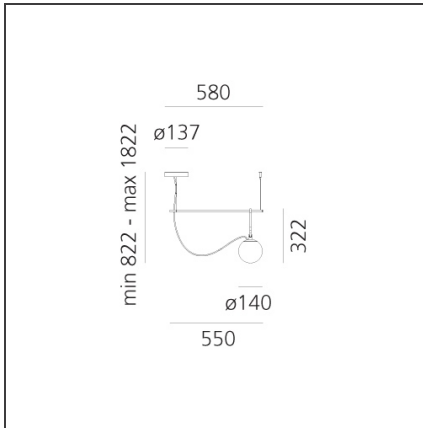

DESSINS TECHNIQUES

DESSINÉ PAR

Neri&Hu

DESCRIPTION

nh continues the study on the dynamic interaction of expertise, details, materials, form, and light that Neri&Hu are developing with Artemide. The selected materials represent a perfect combination of tradition and innovation, as well as the expression of responsible and sustainable design, also conveyed by the use of a lowconsumption retrofit LED source. Like all the projects designed by Neri&Hu, nh offers a reinterpretation of the Oriental culture and tradition with a constant contemporary approach. With surprising lightness and elementary movements nh creates a landscape of elements generating – either individually or combined with each other – a non-static balanced composition characterized by elegant colour and material matching.

CARACTÉRISTIQUES

Code Article :	1272010A	Matériaux:	Blown glass, brushed brass
Couleur:	Black/brass	Séries:	Design, 2019 Artemide Collection
Installation:	Suspension		
Environnement:	Indoor		

DIMENSIONS

Longueur :	cm 55	Longueur max. extension:	cm 58
Hauteur:	cm 32.2	Test au fil incandescent:	850
Diamètre de la base:	cm 13.7		
Hauteur max. du plafond:	cm 182		
Hauteur max. extension:	cm 182		

SOURCES NON FOURNIES

Catégorie:	LED	Température de Couleur (K):	3000K
Nombre:	1		
Watt:	5W		
Typologie:	2		
Culot:	E14		

LUMINAIRE

Watt:	4W	Flux Lumineux (lm):	257lm
Tension:	220-240V	CCT:	3000K
		Efficiency:	80%
		Efficacy:	64.31lm/W
		CRI:	0

Remarques

The glass ball and brass rings can slide along the rod. The light intensity can only be adjusted with dimmable bulbs. Maximum bulb length 80mm. Maximum bulb diameter: 50mm.