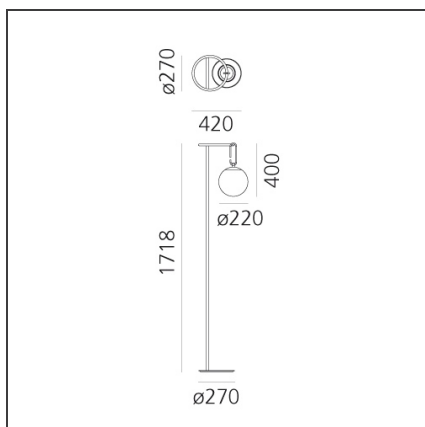

DESSINS TECHNIQUES

CARACTÉRISTIQUES

Code Article :	1271010A	Matériaux:	Blown glass, brushed brass
Couleur:	Black/brass	Séries:	Design, 2019
Installation:	Lampadaire		Artemide Collection
Environnement:	Indoor		

DIMENSIONS

Longueur :	cm 42
Largeur:	cm 27
Hauteur:	cm 171.8
Diamètre de la base:	cm 27

LUMINAIRE

Watt:	15W	CCT:	3000K