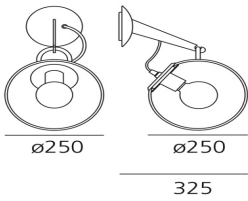

## LUMINAIRE

- Watt: **20W**
- Tension: **220V-240V**
- Flux Lumineux (lm): **1200lm**
- CCT: **2700K**

**CODE PRODUIT: A020110**

## CARACTÉRISTIQUES

- Code Article : **A020110**
- Couleur: **Satin brass**
- Installation: **Applique**
- Matériaux: **Blown glass, steel**
- Séries: **Design Collection**
- Environnement: **Indoor**
- Type de projet: **Tous les projets**
- Emission: **Diffuse Et Directe**
- dessiné par: **Ernesto Gismondi**

## DIMENSIONS

- Diamètre: **cm 25**
- Profondeur: **cm 32.5**

## SOURCE NON INCLUDE

- Catégorie: **FLUO**
- Nombre: **1**
- Lbs: **G90**
- Watt: **20W**
- Culot: **E27**
- Rendu des couleurs: **1b**
- Température de Couleur (K): **2700K**
- Durée de vie (h): **12000h**