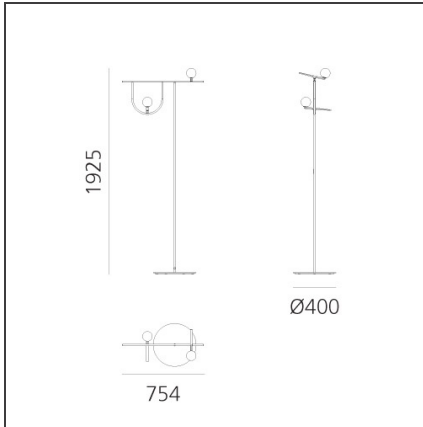

DESSINS TECHNIQUES

CARACTÉRISTIQUES

Code Article :	1102010A	Matériaux:	Brushed brass, blown glass
Couleur:	Brushed brass, white, black	Séries:	Design
Installation:	Table, Lampadaire, Suspension	Emission:	Diffused
Environnement:	Indoor		

DIMENSIONS

Longueur :	cm 40
Largeur:	cm 75.4
Hauteur:	cm 192
Diamètre de la base:	cm 40

SOURCE INCLUSE

Catégorie:	LED	Température de Couleur (K):	3000K
Nombre:	2	Color Tolerance:	MacAdam 2SDCM
Watt:	7.8W	CRI:	90
Flux Lumineux (lm):	841lm	Efficacy:	107lm/W
Typologie:	0	Service Life:	50000-L70
Class:	A		