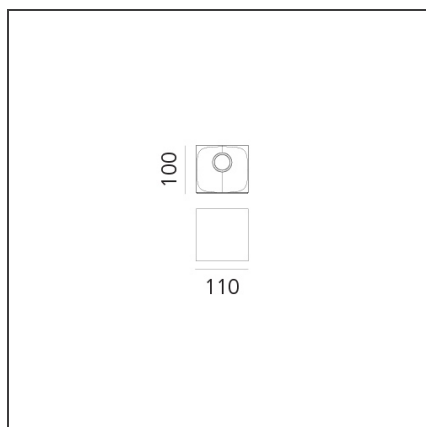

DESSINS TECHNIQUES

CARACTÉRISTIQUES

Code Article :	0041020A	Matériaux:	Aluminium
Couleur:	White	Séries:	Design
Installation:	Applique	Emission:	Direct
Environnement:	Indoor		

DIMENSIONS

Longueur :	cm 11	Test au fil incandescent:	750
Largeur:	cm 10		
Hauteur:	cm 11		

SOURCE INCLUSE

Catégorie:	LED	Température de Couleur (K):	2700K
Nombre:	1	Color Tolerance:	MacAdam 2SDCM
Watt:	17W	CRI:	90
Flux Lumineux (lm):	2036	Efficacy:	119lm/W
Typologie:	0	Service Life:	50000-L70
Class:	A		

LUMINAIRE

Watt:	20W	Flux Lumineux (lm):	1281lm
Tension:	220-240V	CCT:	2700K
		Efficiency:	62%
		Efficacy:	64lm/W
		CRI:	90
		Dimmable Typology:	Push