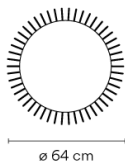

4710-07 Kaki (RAL 7006)

4710-58 Blanc cassé (Pantone Warm Gray 2 U)

4710-62 Vert (RAL 6021)

Croquis

Caractéristiques électriques

1 x LED 9W 350mA

Total 9.0 W

A+