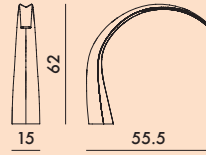

**9300/W9300**

kg  
2.5

IP 20

24V dc

4.8W LED  
2700°K

**MATERIAL**

Transparent or batch-dyed PMMA

TRANSPARENT

4.62

0.096

47X85X24