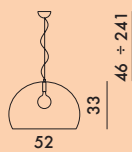

FL/Y 2002

Design Ferruccio Laviani

kg
1.58

9030/9031

MATERIAL
Mass-dyed PMMA

TRANSPARENT

B4 Transparent	K2 Sky blue	K1 Petroleum blue	K9 Sage green	K6 Yellow	K4 Orange	K3 Red

TRANSPARENT